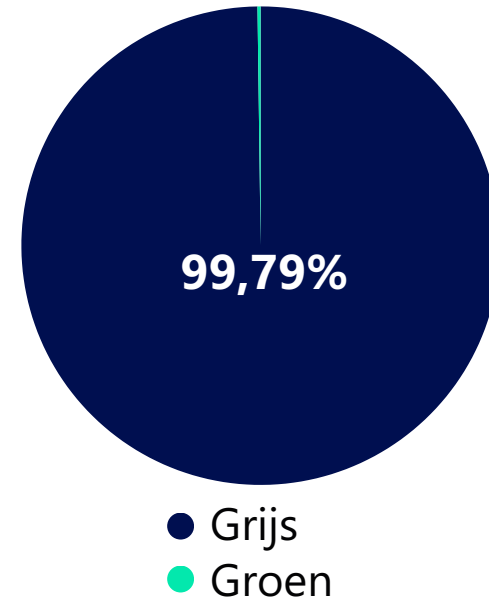

STROOMTIKET / 2025

Deze gegevens worden gecontroleerd door de overheid via de Autoriteit Consument & Markt (ACM)

Energiemix