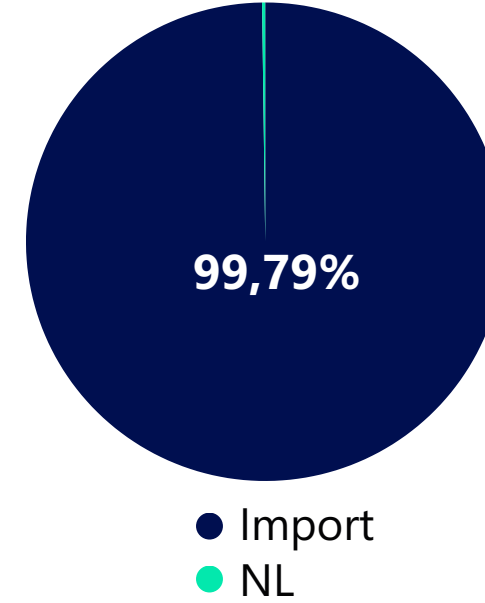

STROOMTIKET / 2025

Deze gegevens worden gecontroleerd door de overheid via de Autoriteit Consument & Markt (ACM)

Energiemix

Herkomst

Specificatie energiemix

Milieuconsequenties CO²

Kernafval (g/KWh)	0,00299
CO² (g/kWh)	0